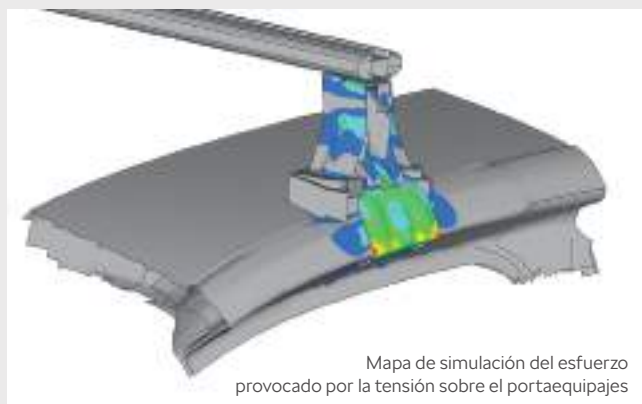

Mapa de simulación del esfuerzo provocado por la tensión sobre el portaequipajes

Las barras se someten a numerosas y exigentes pruebas. En estas se comprueban su resistencia a la corrosión, la capacidad de carga, la fuerza y la durabilidad en diferentes situaciones, así como la estanqueidad del coche al agua después de su instalación. Durante la prueba denominada City Crash, una barra con una carga de 90 kg debe permanecer en la carrocería del coche mientras se aplica una fuerza de aproximadamente 12 G durante 50 milisegundos (simulación de impacto).