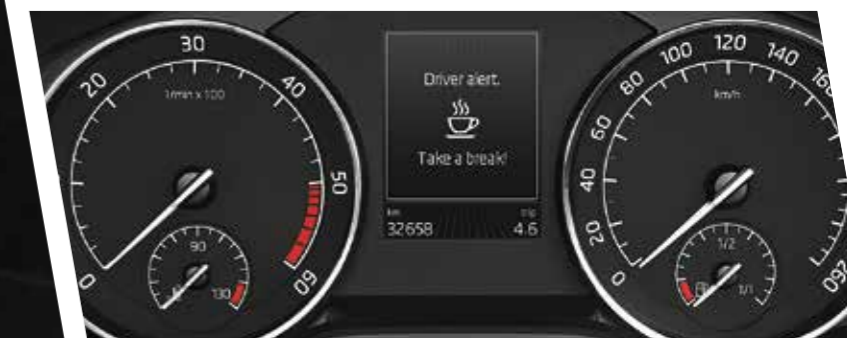

### Asistente para la detección de fatiga

A velocidades entre 65 y 200 km/h, el sistema evalúa los datos procedentes de los sensores de la dirección asistida. Cuando detecta un comportamiento susceptible de indicar fatiga (como correcciones de la dirección más bruscas), envía una señal sonora y visual al conductor para recomendarle que descanse.