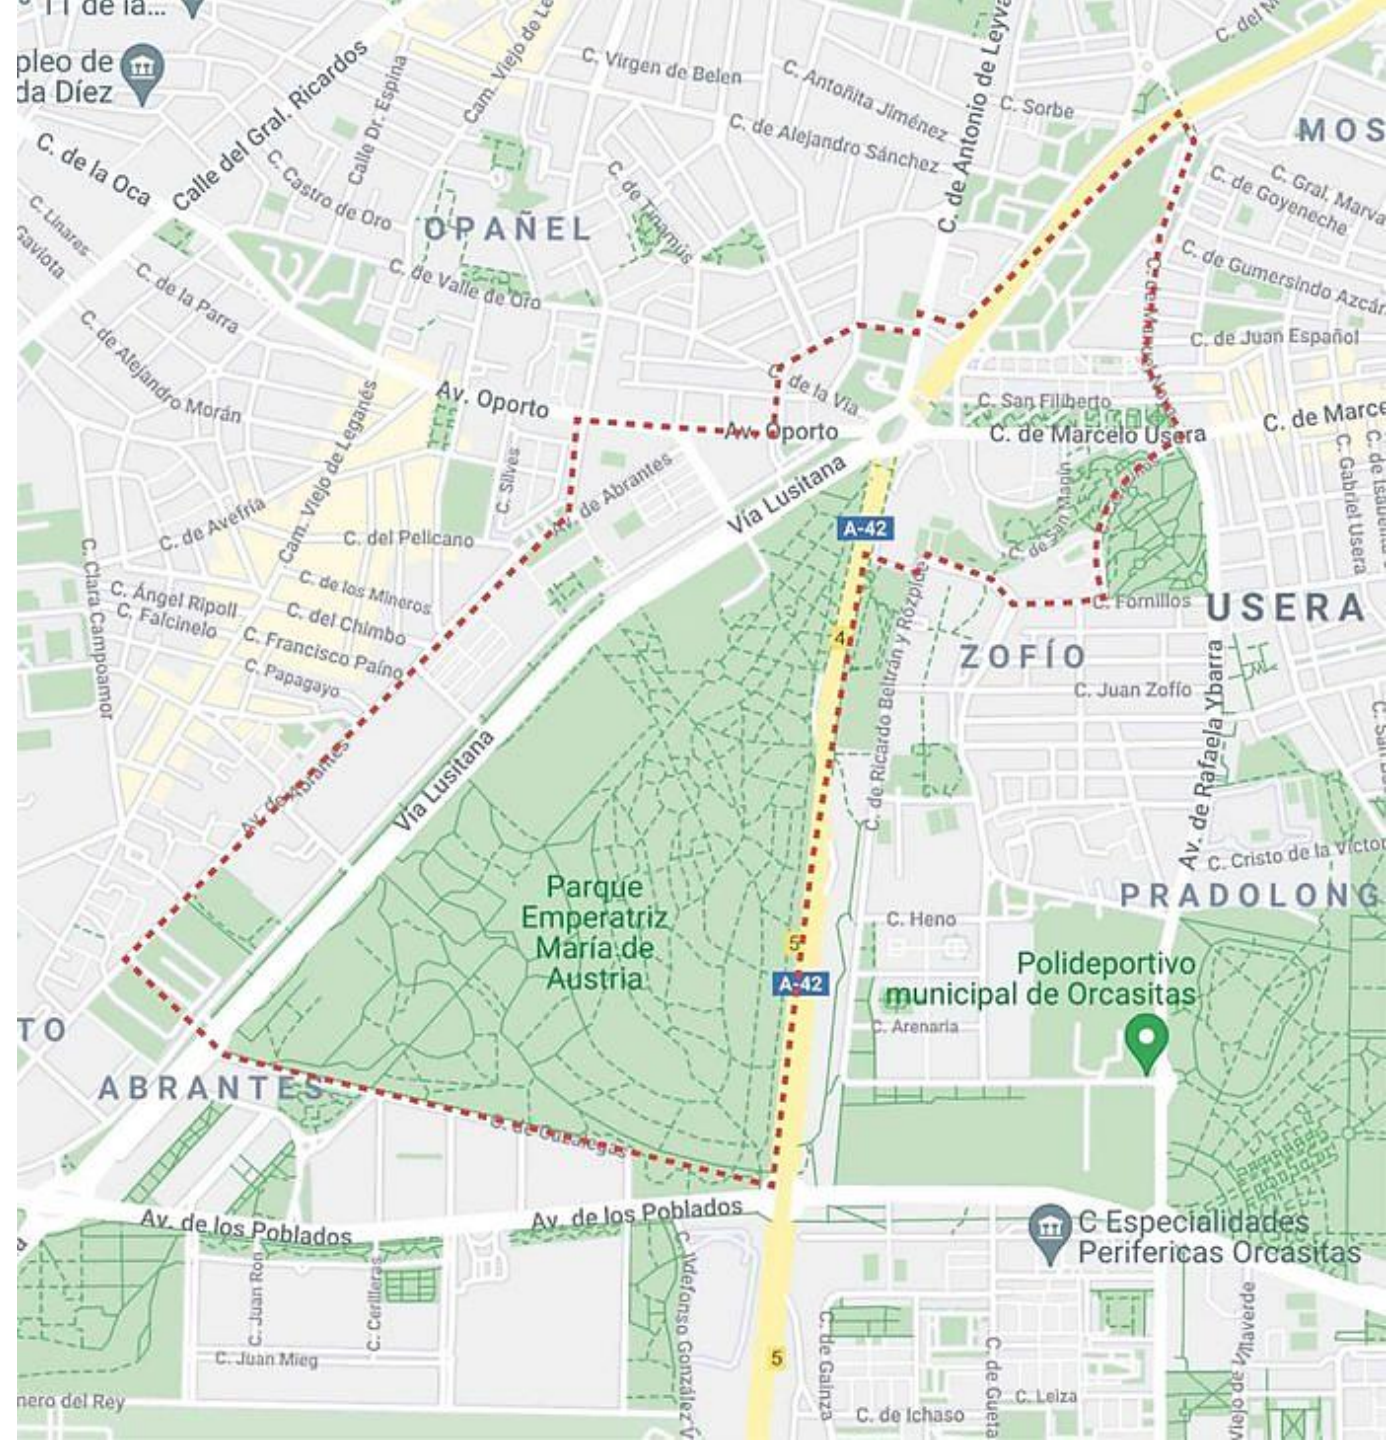

## ZBE PLAZA ELÍPTICA – MADRID

- Parque Emperatriz María de Austria con Avenida de Abrantes
- Plaza Elíptica
- Manuel Noya
- Cerecinos
- Fornillos
- Autovía de Toledo
- Cazalega

## ZBE CENTRO – MADRID

- Alberto Aguilera
- Carranza
- Sagasta
- Génova
- Paseo de Recoletos
- Paseo del Prado
- Ronda de Atocha
- Ronda de Valencia
- Ronda de Toledo
- Cuesta de la Vega,
- Mayor
- Bailén Plaza de España
- Princesa
- Serrano Jover.