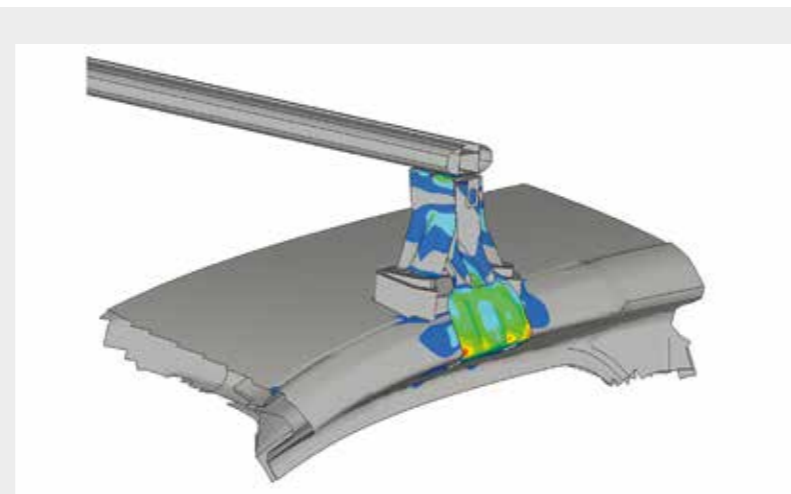

Barras de techo transversales
Accesorios Originales ŠKODA
(565 071 151)

Las barras se someten a numerosas y exigentes pruebas. En estas se comprueban su resistencia a la corrosión, la capacidad de carga, la fuerza y la durabilidad en diferentes situaciones, así como la estanqueidad del coche al agua después de su instalación. Durante la llamada prueba City Crash, una barra con una carga de 90 kg debe permanecer en la carrocería del coche mientras se aplica una fuerza de aproximadamente 12 G durante 50 milisegundos (simulación de impacto).