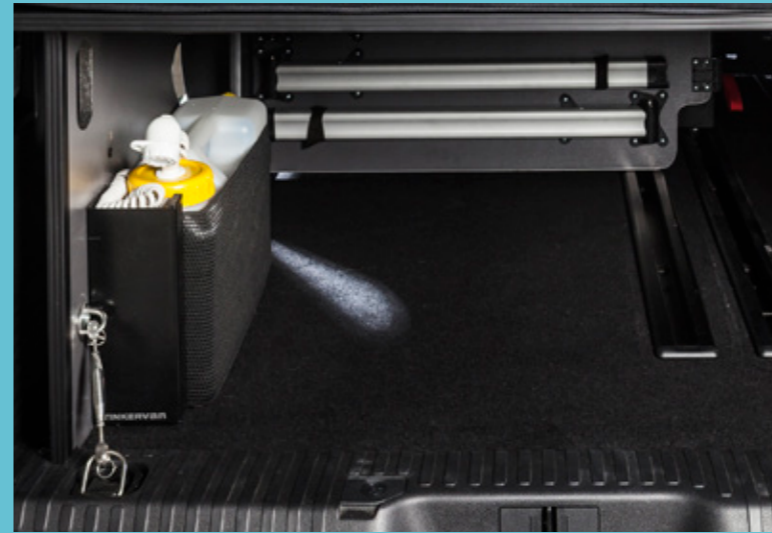

Equipamiento opcional compatible

CAMA SOBRE ASIENTO DE ORIGEN

- Montaje y desmontaje 5 minutos
- Sobre anclajes originales
- Fácilmente convertible en cama adultos en segundos
- Cama niños de 1,58 x 1,20 m
- Cama adultos 1,58 x 1,95 m
- Colchón viscolástica de alta densidad
- Tapicería colchón según vehículo
- Ducha de 12 l eléctrica 12v

ACCESORIOS DETALLES

RED PROTECTORA INFANTIL
TOMA DE CORRIENTE

DUCHA ELÉCTRICA DE 12V
NEVERA 31 LITROS COMPRESOR

CAMA INFANTIL EN CABINA
PORTABICICLETAS DE PORTÓN

CARÁCTER
URBANO,
ESPÍRITU
CAMPER

A close-up portrait of a man with a beard and mustache, winking with his right eye. The image is split vertically: the left side is a light gray background with white text, and the right side is a solid teal background with white text.