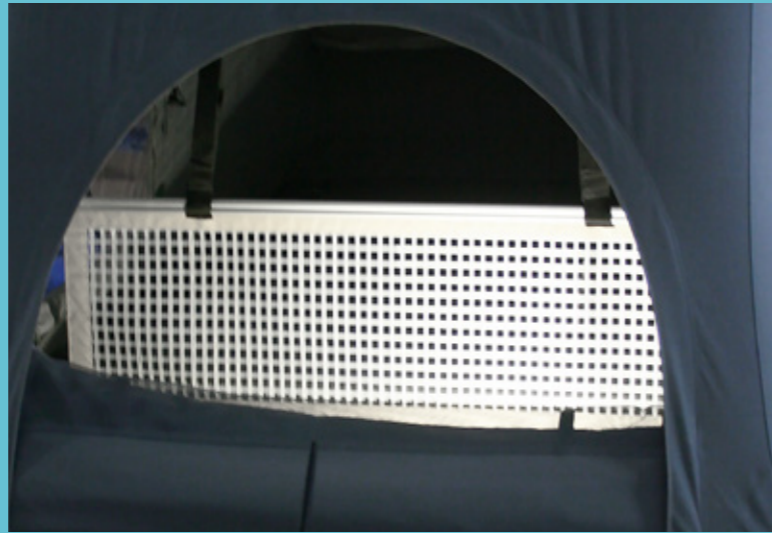

ACCESORIOS DETALLES