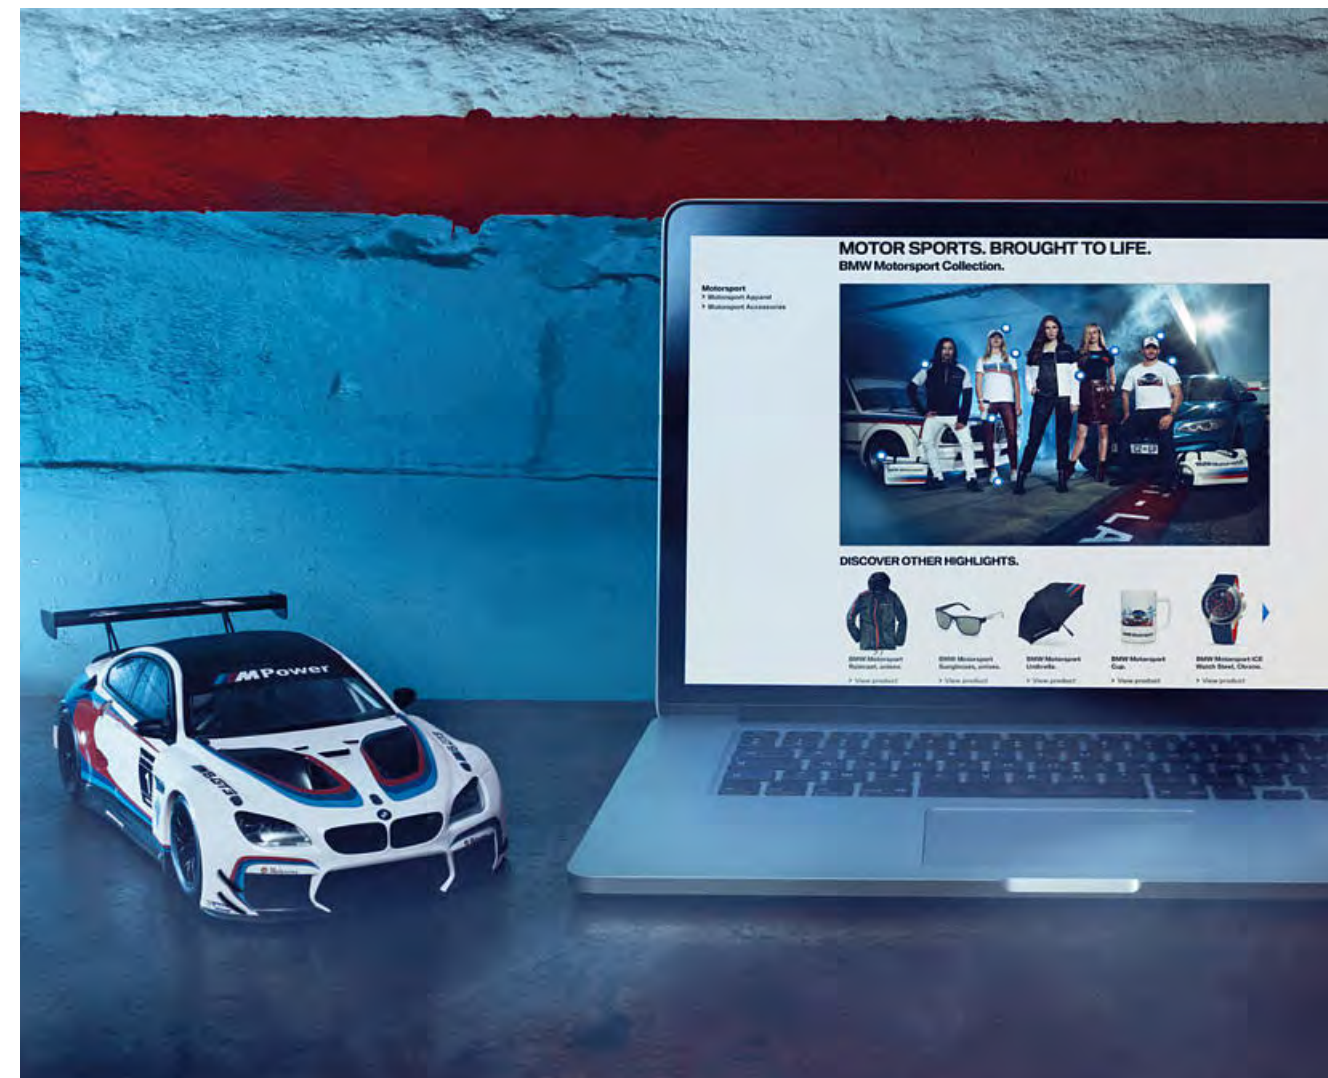

Perímetro torácico en cm

Medida de la cintura en cm

Perímetro de la cadera en cm

Señora							
Talla internacional	XS	S	M	L	XL	XXL	XXXL
Perímetro torácico en cm	82-85	86-89	90-93	94-97	98-101	102-105	-
Medida de la cintura en cm	66-69	70-73	74-77	78-81	82-85	86-90	-
Perímetro de la cadera en cm	92-95	96-98	99-101	102-104	105-107	108-110	-

COMPARACIÓN INTERNACIONAL DE TALLAS

D/NL	34	36	38	40	42	-	-
IT	40	42	44	46	48	-	-
FR/BE/ES	36	38	40	42	44	-	-
GB/AU	8	10	12	14	16	-	-
US	4-6	6-8	8-10	10-12	12-14	-	-
JP	9	11	13	15	17	-	-

Caballero

Perímetro torácico en cm	-	98-101	102-105	106-109	110-113	114-117	118-121
Medida de la cintura en cm	-	86-89	90-94	95-99	100-104	105-109	110-114
Perímetro de la cadera en cm	-	102-105	106-109	110-113	114-117	118-121	122-125

COMPARACIÓN INTERNACIONAL DE TALLAS

D/NL/IT/ES/FR/BE	-	48	50	52	54	56	-
GB/AU/US	-	40	42	44	46	48	-
JP	-	ML	L	LL	XL	-	-

Unisex

COMPARACIÓN INTERNACIONAL DE TALLAS

D/NL/IT/ES/FR/BE	46	48	50	52	54	56	-
GB/AU/US	36	38	40	42	44	46	-
JP	M	ML	L	LL	XL	-	-

TABLA DE TALLAS DE ZAPATILLAS ZAPATILLAS BMW MOTORSPORT, PUMA DRIFT CAT 5, BLANCO							
US	6	7	7,5	8,5	9	10	
EUR	38	39	40	41	42	43	
UK	5	6	6,5	7,5	8	9	
Nº de referencia: 80 16 2 446 -	496	497	498	499	500	501	

TABLA DE TALLAS DE ZAPATILLAS ZAPATILLAS BMW MOTORSPORT, PUMA DRIFT CAT 5, AZUL							
US	6	7	7,5	8,5	9	10	
EUR	38	39	40	41	42	43	
UK	5	6	6,5	7,5	8	9	
Nº de referencia: 80 16 2 446 -	505	506	507	508	509	510	
US	10,5	11,5	12	-	-	-	
EUR	44	45	46	-	-	-	
UK	9,5	10,5	11	-	-	-	
Nº de referencia: 80 16 2 446 -	511	512	513	-	-	-