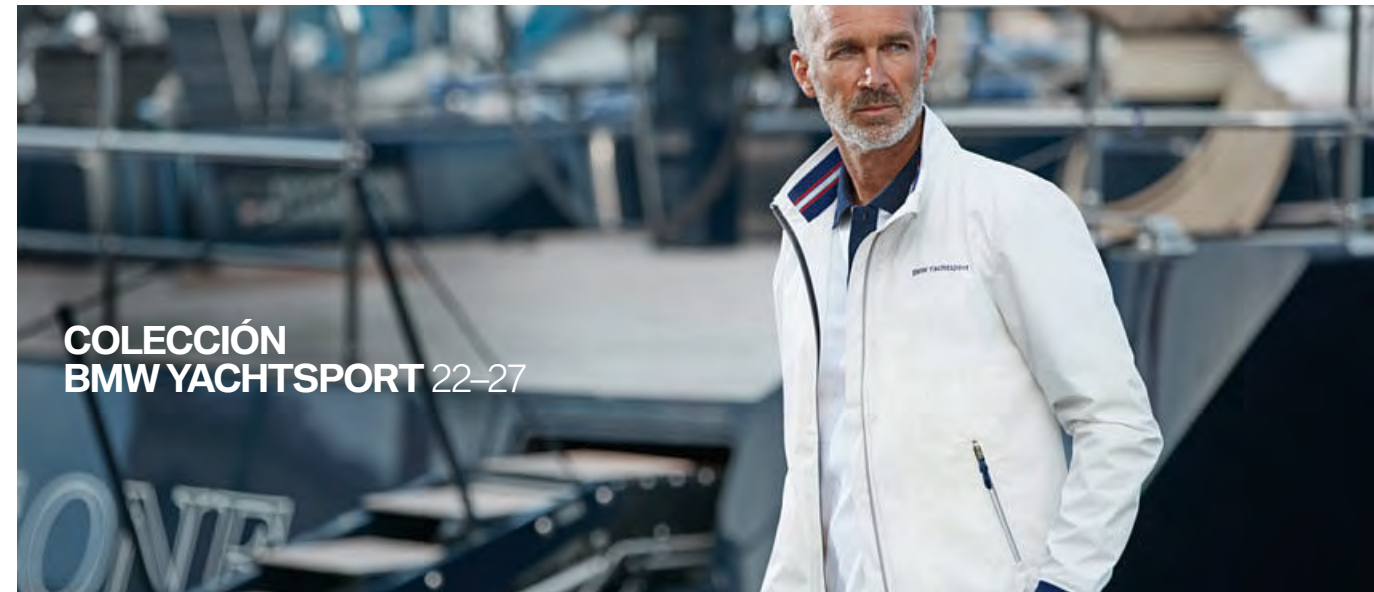

¿Te gusta conducir?

LIFE IS A STATEMENT

COLECCIONES BMW SPORT 2017-2019

**COLECCIÓN
BMW MOTORSPORT 04-15**

**COLECCIÓN
BMW YACHTSPORT 22-27**

**COLECCIÓN
BMW GOLFSport 28-35**

BMW ACTIVE 36-45

La vida ofrece experiencias intensas para disfrutar al máximo. Conquistar nuevos territorios, sentir la adrenalina en cada minuto y superarse constantemente. Con independencia del camino que tome, las posibilidades son infinitas porque están todas a su alcance. La libertad y el estilo no tienen límites.