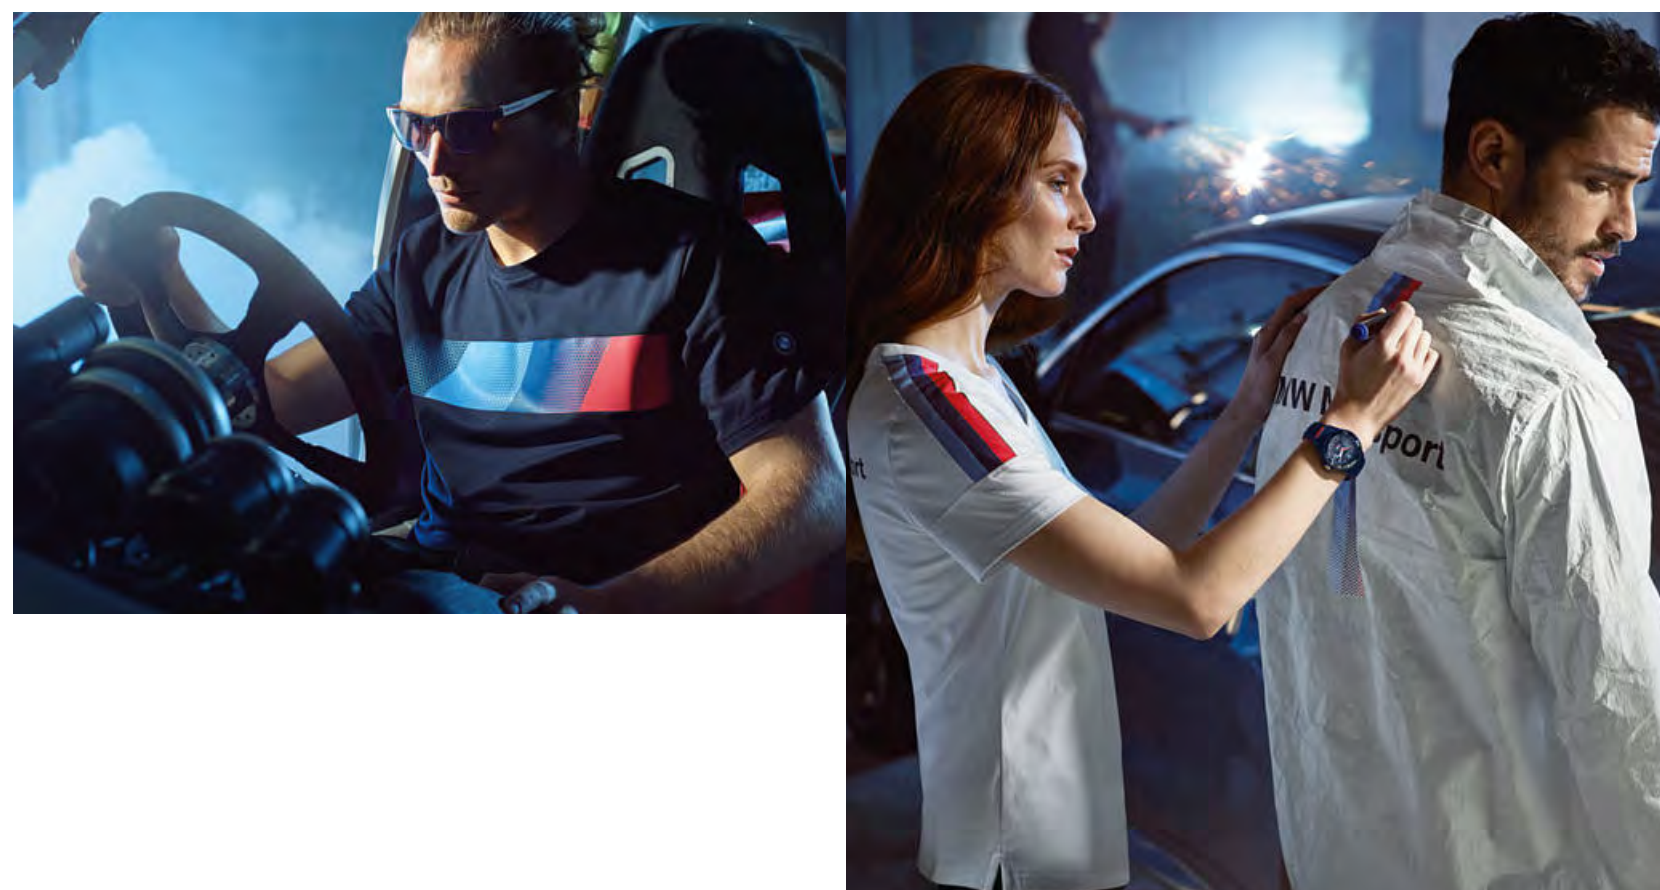

Chaqueta BMW Motorsport, caballero
Chaqueta informal que puede guardarse en una pequeña bolsa. De innovador material Tyvek® con aspecto de papel. Tejido a prueba de desgarros sobre el que pueden utilizarse marcadores indelebles. Anagrama BMW Motorsport y franjas con diseño BMW Motorsport detrás, así como logotipo de goma BMW en el brazo. Material: polietileno.

Blanco S-XXL 80 14 2 446 416-420 **49 euros**

Reloj BMW Motorsport "ICE", unisex
Moderno reloj de 3 manecillas con esfera en Team Blue. Manecilla de horas y minutero blancos, y segundero rojo. Material: Caja: poliamida. Correa: silicona.

Team Blue / Rojo 80 26 2 285 900 **101 euros**