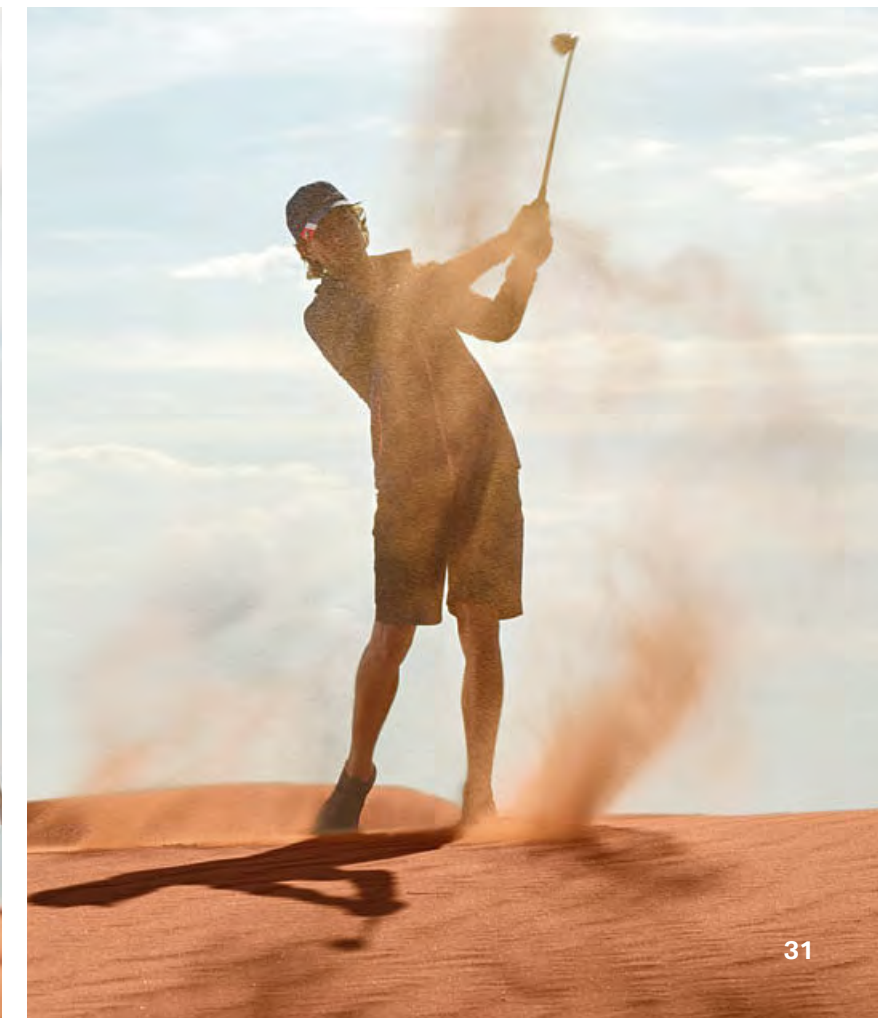

Gorra BMW Golf sport, unisex

Ligera gorra de material de secado rápido y protección UV. Con anagrama BMW Golf sport bordado y diseño de franjas en blanco y azul en el lateral. Cierre metálico ajustable con logotipo BMW. Material: 50% algodón, 47% poliéster, 3% elastán.

Fire 80 16 2 446 377 **28 euros**

Forro polar BMW Golf sport, señora y caballero

Chaqueta ligera de Powerstretch con suave interior de forro polar. Franjas con anagrama BMW Golf sport en la espalda, pin con logotipo BMW en el hombro y cremalleras con cintas en tres colores. Banda elástica en cuello, borde y puños de mangas dobles. Corte recto para caballero, corte entallado para señora. Material: 88% poliéster, 12% elastán.

Fire para señora, Navy Blue para caballero
Señora XS-XL 80 14 2 446 347-351 **87 euros**
Caballero S-XXL 80 14 2 446 367-371 **87 euros**

Bolsa BMW Golf sport

Bolsa de deporte ultraligera. Gran compartimento principal, compartimento independiente para zapatos y bolsillo exterior adicional con cremallera. Material: 100% nailon con revestimiento. Dimensiones: 54 x 28 x 32 cm. Volumen: 45 l.

Navy Blue 80 22 2 446 388 **69 euros**

Polo BMW Golf sport, caballero

Polo de material transpirable. Impresión 3D del anagrama BMW Golf sport en la parte delantera y botón con logotipo BMW. Cuello y mangas con franjas. Material: poliamida.

Fire S-XXL 80 14 2 446 362-366 **66 euros**

Bolsa para carro BMW Golf sport

Bolsa para carro OGIO, ultraligera e impermeable. Asa ergonómica y correa de hombro acolchada. Gran capacidad de almacenamiento: división en 15 compartimentos que llegan hasta el suelo para palos de golf, seis bolsillos interiores y seis bolsillos exteriores. Soporte para toalla y parasol. Incluye funda para lluvia. Material: nailon con revestimiento. Dimensiones: 29,7 x 36,8 cm. Peso: 2,7 kg.