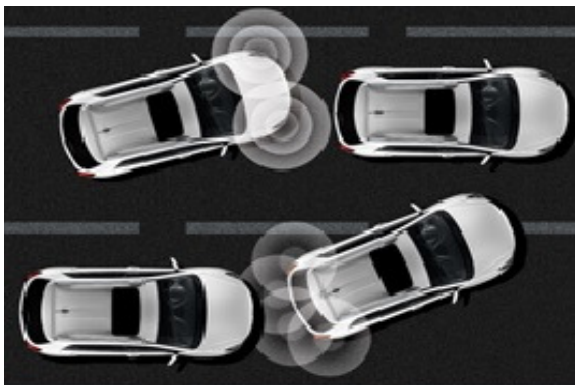

EQUIPADO PARA LLEGAR A CUALQUIER DESTINO

13 KIT SENSOR PARKING DELANTERO/TRASERO

09EL035000 / 09EL035001 / 09EL035002

Kit sensor parking delantero de 2 sensores con indicación sonora.
Kit sensor parking trasero de 4 sensores con indicación sonora.