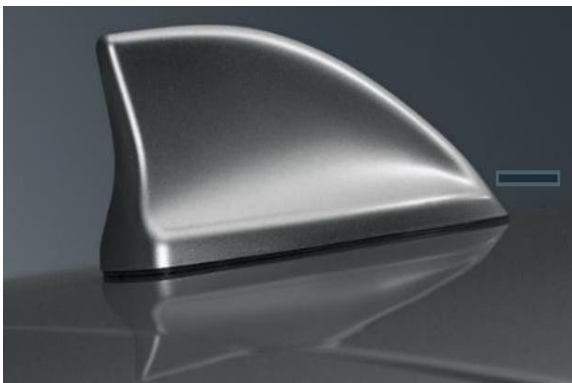

PACKS NUEVO RENAULT MEGANE

PACK SPORT

**ANTENA ALETA
TIBURÓN
PEDALIER SPORT**

259 euros

(IVA INCLUIDO)

PACK COMFORT

99 euros (IVA INCLUIDO)

PACK COMFORT PREMIUM

**PACK PARASOL
ALFOMBRILLAS
PREMIUM
PROTECCIÓN
EASYFLEX**

299 euros

IVA INCLUIDO

PACK OCIO

ENGANCHE ESCAMOTEABLE PORTABICICLETA EURORIDE

999 euros
(IVA INCLUIDO)

PACK VIAJERO

BARRAS TECHO ALUMINIO + COFRE DE TECHO RIGIDO NEGRO BRILLANTE (480l)